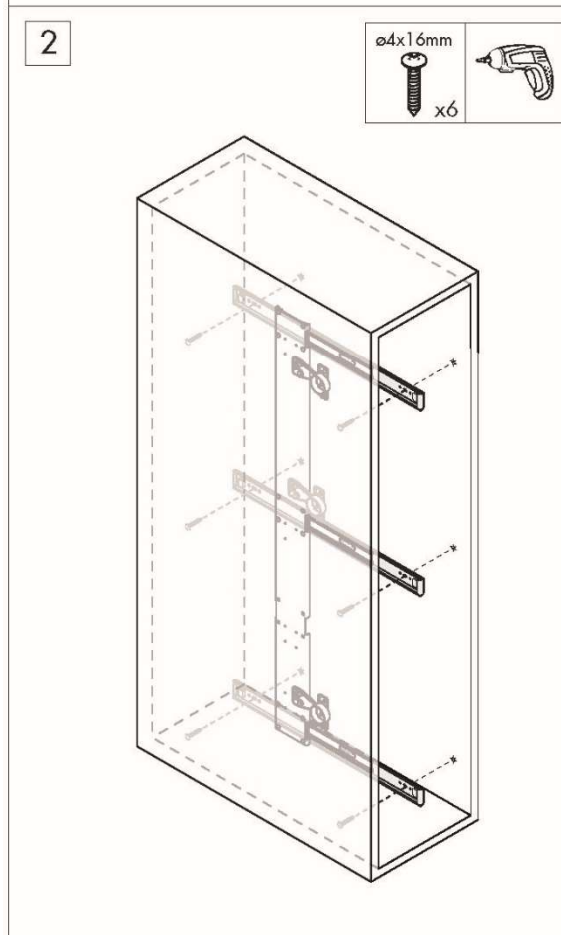

imor

Espejo Extraíble.

Manual de Montaje.

ESPEJO EXTRAIBLE.
Medidas de hueco necesarias.

ESPEJO EXTRAIBLE.
Elementos que componen el Kit.

Espejo Extraíble alto 596 mm

Espejo Extraíble alto 1405 mm

ESPEJO EXTRAIBLE (alto 596 mm). Cotas de montaje.

Unidades en milímetros | Units in millimeters | Unités en millimètres

Unidades en milímetros.

ESPEJO EXTRAIBLE (alto 1405 mm). Cotas de montaje.

Unidades en milímetros.

i

①

②

③