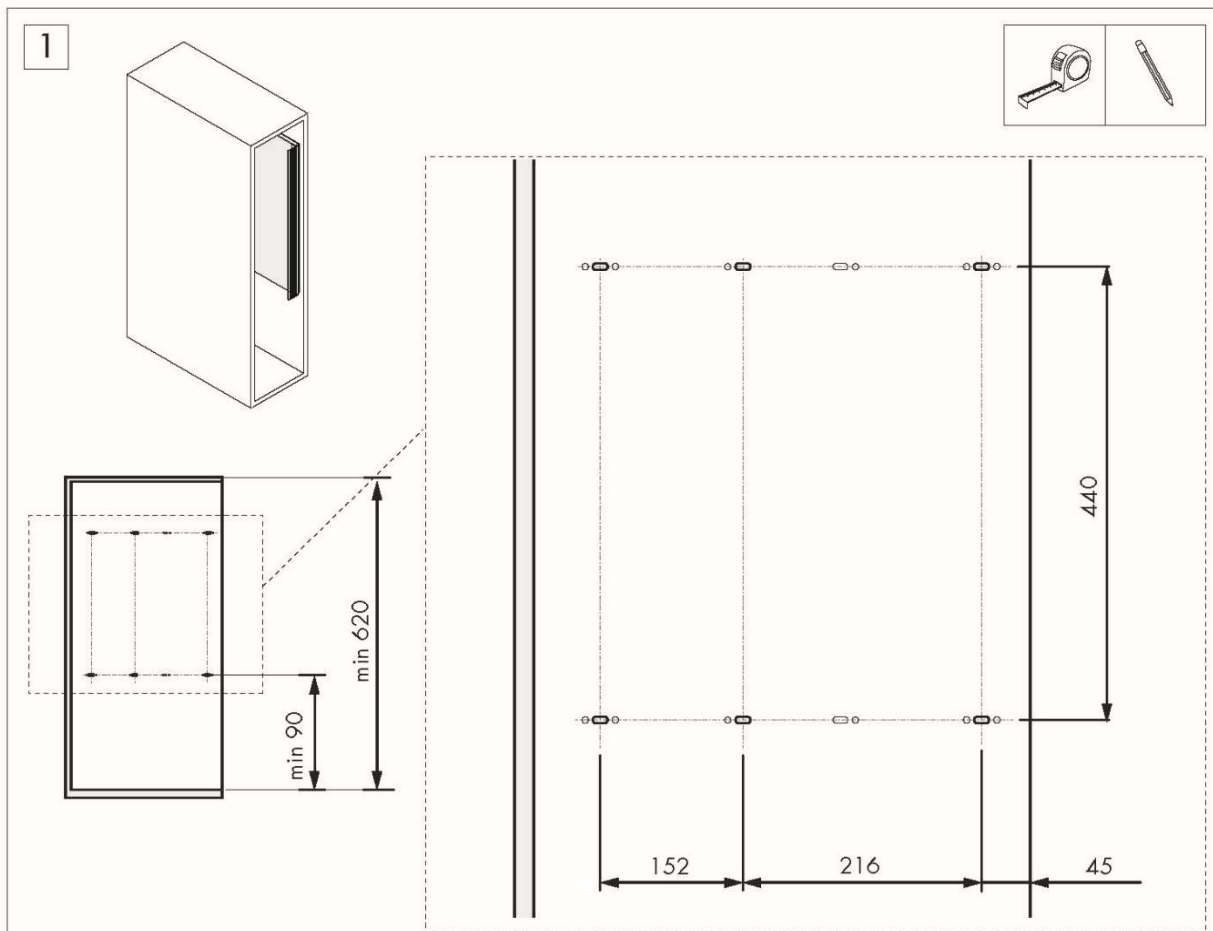

imor

Espejo Extraíble.

Manual de Montaje.

ESPEJO EXTRAIBLE.
Medidas de hueco necesarias.

ESPEJO EXTRAIBLE.
Elementos que componen el Kit.

Espejo Extraíble alto 596 mm

Espejo Extraíble alto 1405 mm

ESPEJO EXTRAIBLE (alto 596 mm). Cotas de montaje.

Unidades en milímetros | Units in millimeters | Unités en millimètres

Unidades en milímetros.

ESPEJO EXTRAIBLE (alto 1405 mm). Cotas de montaje.

Unidades en milímetros.

i

①

②

③