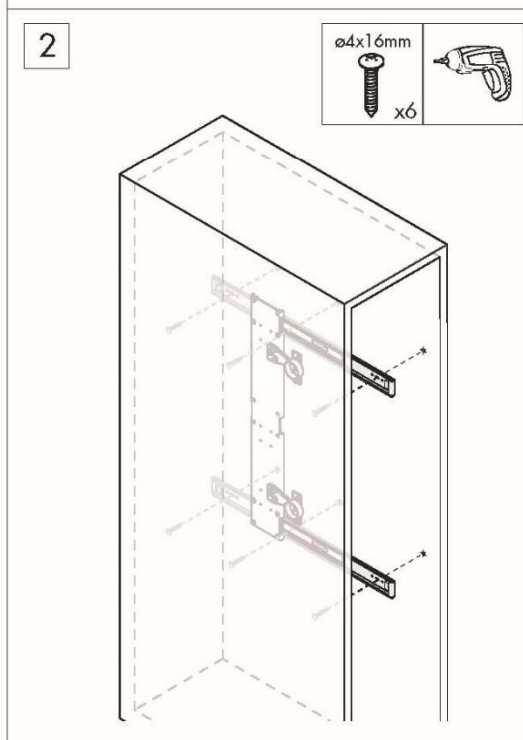

imor

Espejo Extraíble.

Manual de Montaje.

ESPEJO EXTRAIBLE.
Medidas de hueco necesarias.

ESPEJO EXTRAIBLE.
Elementos que componen el Kit.

Espejo Extraíble alto 596 mm

Espejo Extraíble alto 1405 mm

ESPEJO EXTRAIBLE (alto 596 mm). Cotas de montaje.

Unidades en milímetros | Units in millimeters | Unités en millimètres

Unidades en milímetros.

ESPEJO EXTRAIBLE (alto 1405 mm). Cotas de montaje.

Unidades en milímetros.

i

①

②

③