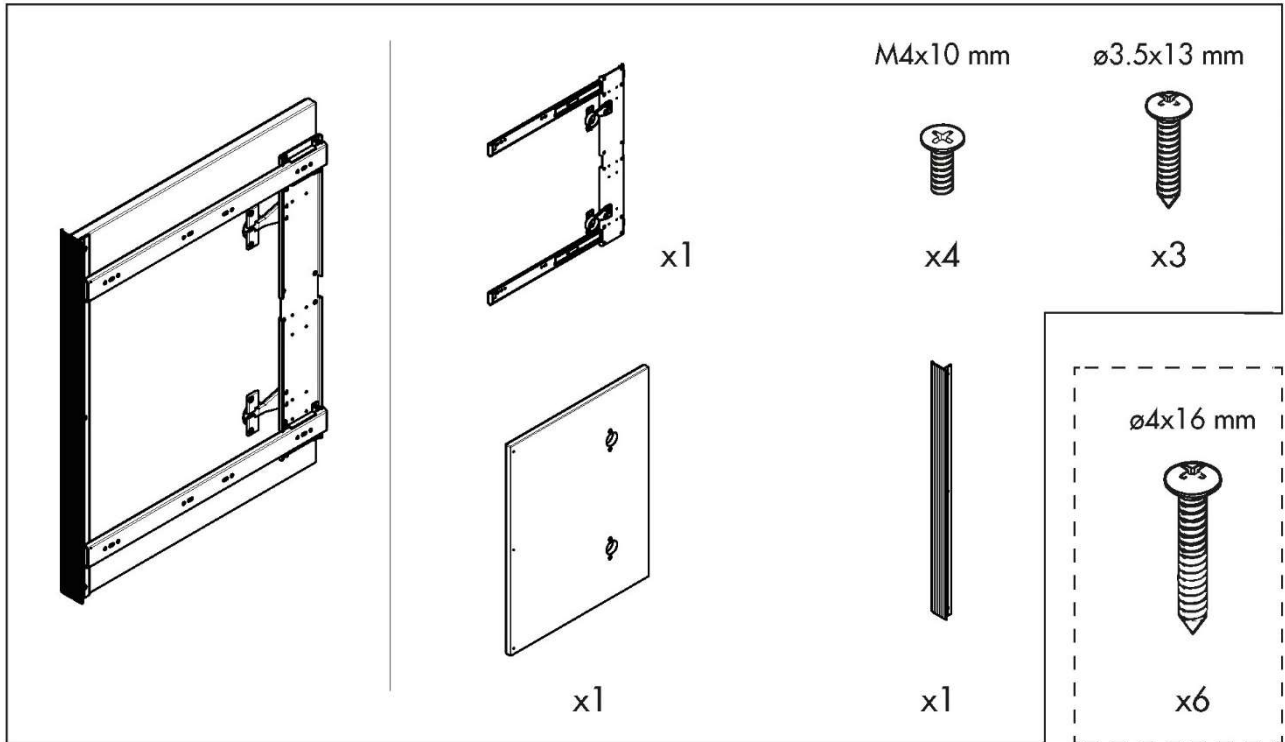

imor

Espejo Extraíble.

Manual de Montaje.

ESPEJO EXTRAIBLE.
Medidas de hueco necesarias.

ESPEJO EXTRAIBLE.
Elementos que componen el Kit.

Espejo Extraíble alto 596 mm

Espejo Extraíble alto 1405 mm

ESPEJO EXTRAIBLE (alto 596 mm). Cotas de montaje.

Unidades en milímetros | Units in millimeters | Unités en millimètres

Unidades en milímetros.

ESPEJO EXTRAIBLE (alto 1405 mm). Cotas de montaje.

Unidades en milímetros.

i

①

②

③