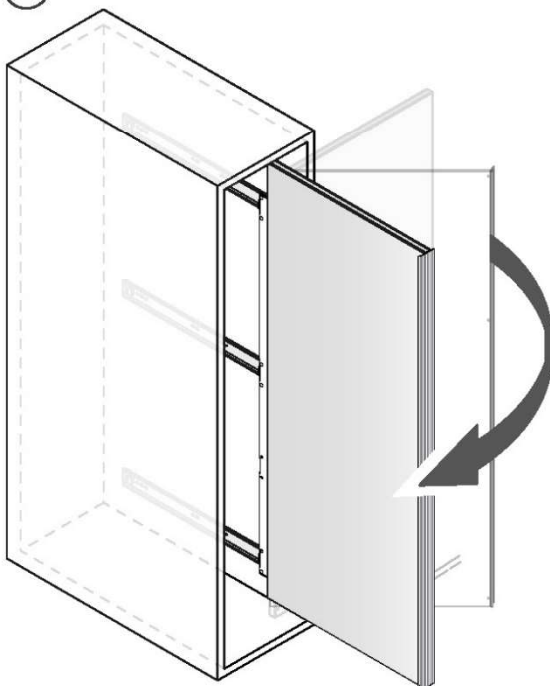

imor

Espejo Extraíble.

Manual de Montaje.

ESPEJO EXTRAIBLE.
Medidas de hueco necesarias.

ESPEJO EXTRAIBLE.
Elementos que componen el Kit.

Espejo Extraíble alto 596 mm

Espejo Extraíble alto 1405 mm

ESPEJO EXTRAIBLE (alto 596 mm). Cotas de montaje.

Unidades en milímetros | Units in millimeters | Unités en millimètres

Unidades en milímetros.

ESPEJO EXTRAIBLE (alto 1405 mm). Cotas de montaje.

Unidades en milímetros.

i

①

②

③