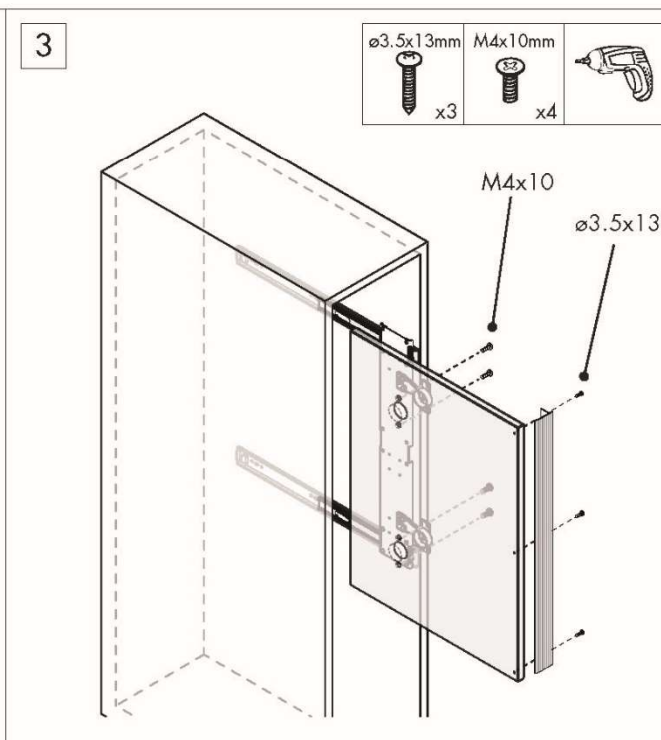

imor

Espejo Extraíble.

Manual de Montaje.

ESPEJO EXTRAIBLE.
Medidas de hueco necesarias.

ESPEJO EXTRAIBLE.
Elementos que componen el Kit.

Espejo Extraíble alto 596 mm

Espejo Extraíble alto 1405 mm

ESPEJO EXTRAIBLE (alto 596 mm). Cotas de montaje.

Unidades en milímetros | Units in millimeters | Unités en millimètres

Unidades en milímetros.

ESPEJO EXTRAIBLE (alto 1405 mm). Cotas de montaje.

Unidades en milímetros.

i

①

②

③