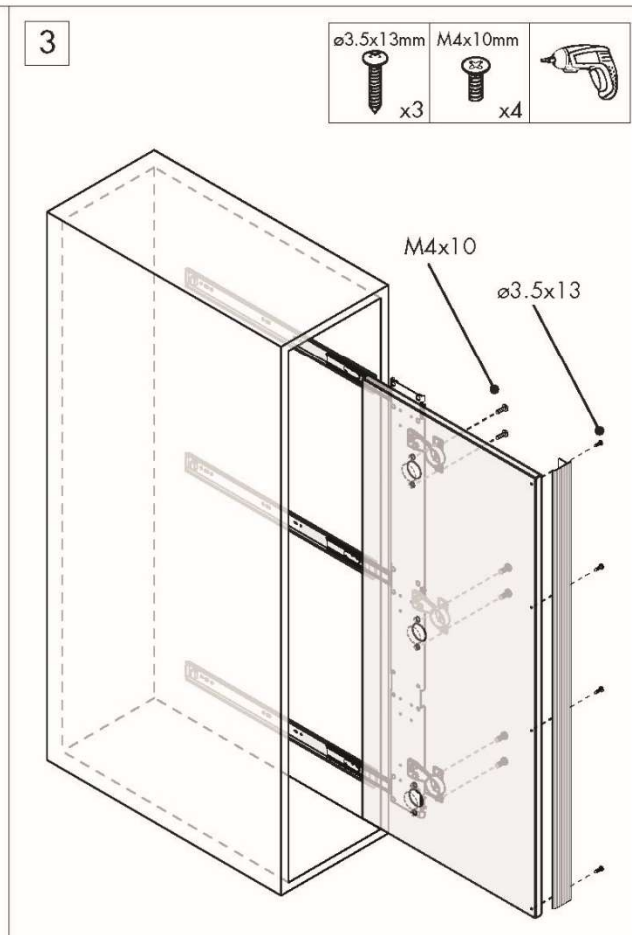

imor

Espejo Extraíble.

Manual de Montaje.

ESPEJO EXTRAIBLE.
Medidas de hueco necesarias.

ESPEJO EXTRAIBLE.
Elementos que componen el Kit.

Espejo Extraíble alto 596 mm

Espejo Extraíble alto 1405 mm

ESPEJO EXTRAIBLE (alto 596 mm). Cotas de montaje.

Unidades en milímetros | Units in millimeters | Unités en millimètres

Unidades en milímetros.

ESPEJO EXTRAIBLE (alto 1405 mm). Cotas de montaje.

Unidades en milímetros.

i

①

②

③