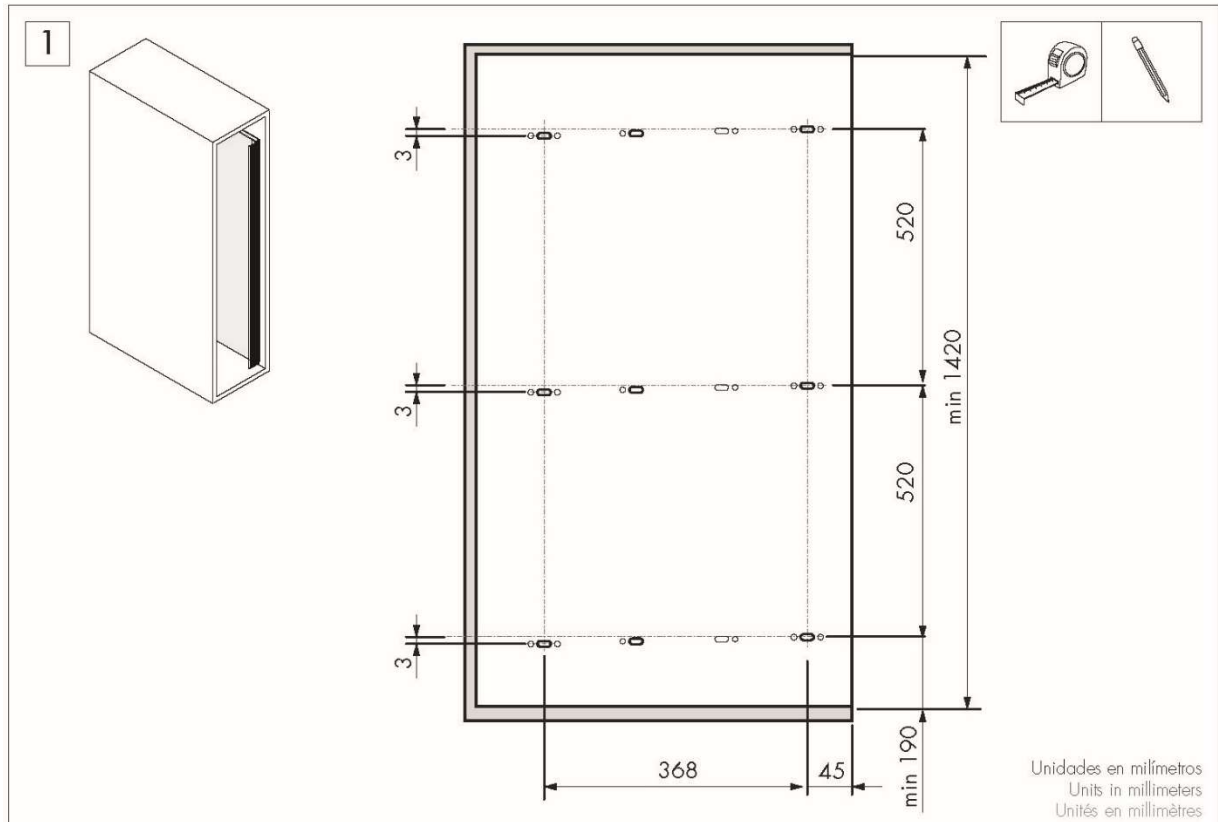

imor

Espejo Extraíble.

Manual de Montaje.

ESPEJO EXTRAIBLE.
Medidas de hueco necesarias.

ESPEJO EXTRAIBLE.
Elementos que componen el Kit.

Espejo Extraíble alto 596 mm

Espejo Extraíble alto 1405 mm

ESPEJO EXTRAIBLE (alto 596 mm). Cotas de montaje.

Unidades en milímetros | Units in millimeters | Unités en millimètres

Unidades en milímetros.

ESPEJO EXTRAIBLE (alto 1405 mm). Cotas de montaje.

Unidades en milímetros.

i

①

②

③