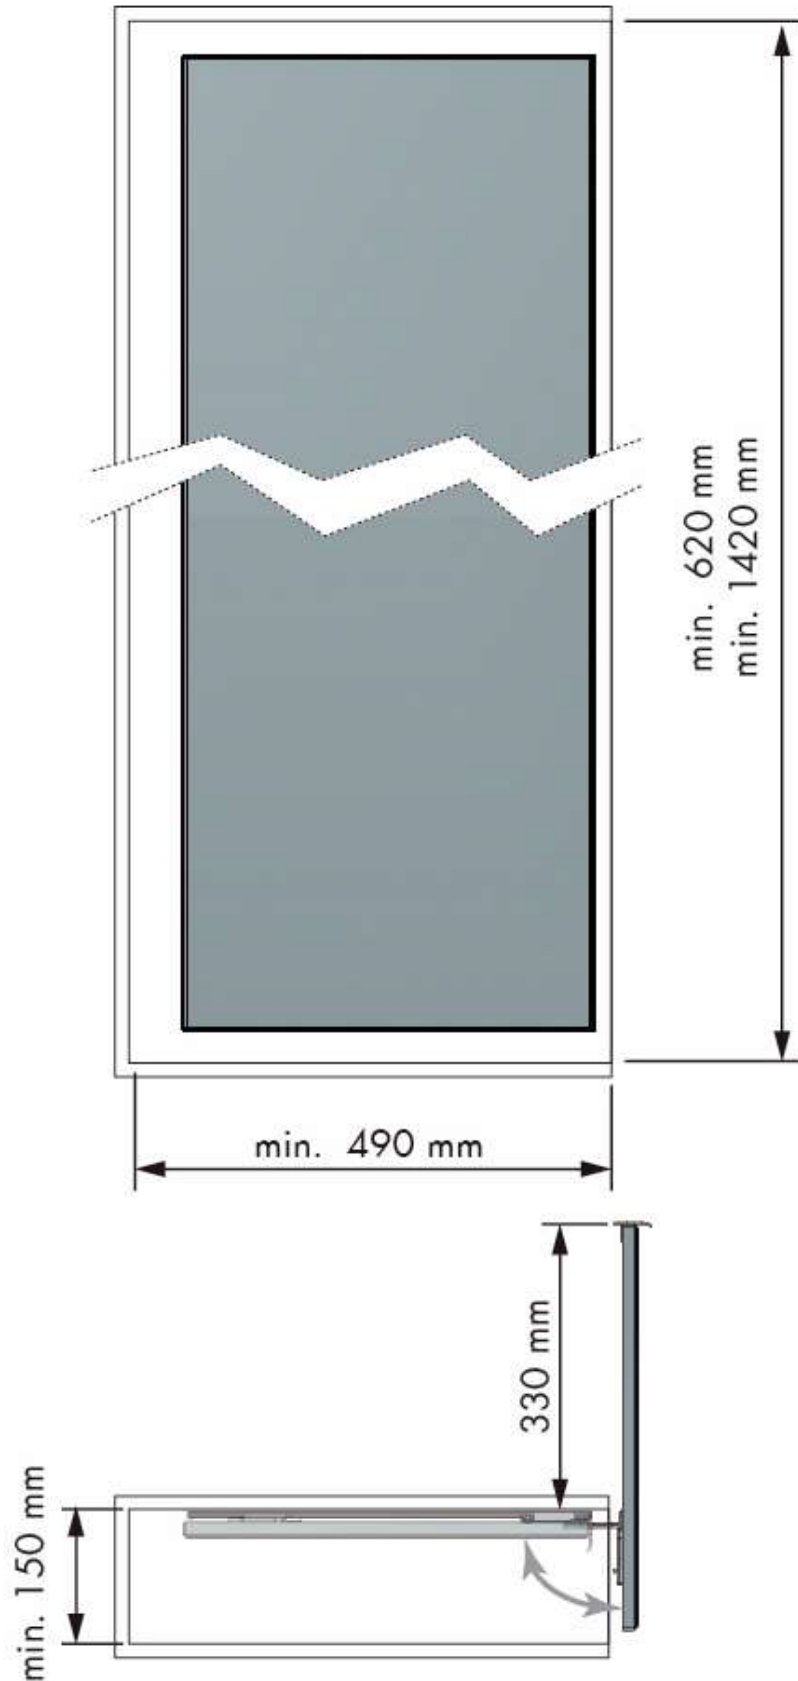

imor

Espejo Extraíble.

Manual de Montaje.

ESPEJO EXTRAIBLE.
Medidas de hueco necesarias.

ESPEJO EXTRAIBLE.
Elementos que componen el Kit.

Espejo Extraíble alto 596 mm

Espejo Extraíble alto 1405 mm

ESPEJO EXTRAIBLE (alto 596 mm). Cotas de montaje.

Unidades en milímetros | Units in millimeters | Unités en millimètres

Unidades en milímetros.

ESPEJO EXTRAIBLE (alto 1405 mm). Cotas de montaje.

Unidades en milímetros.

i

①

②

③