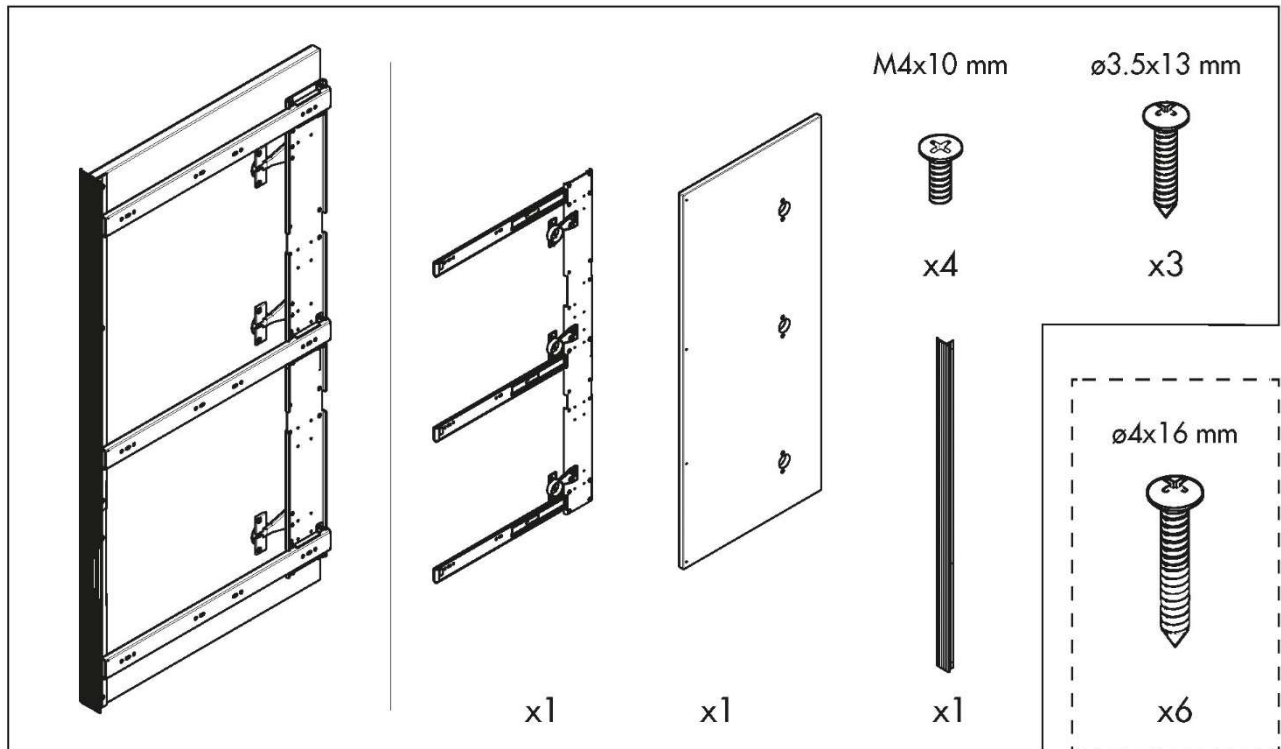

imor

Espejo Extraíble.

Manual de Montaje.

ESPEJO EXTRAIBLE.
Medidas de hueco necesarias.

ESPEJO EXTRAIBLE.
Elementos que componen el Kit.

Espejo Extraíble alto 596 mm

Espejo Extraíble alto 1405 mm

ESPEJO EXTRAIBLE (alto 596 mm). Cotas de montaje.

Unidades en milímetros | Units in millimeters | Unités en millimètres

Unidades en milímetros.

ESPEJO EXTRAIBLE (alto 1405 mm). Cotas de montaje.

Unidades en milímetros.

i

①

②

③