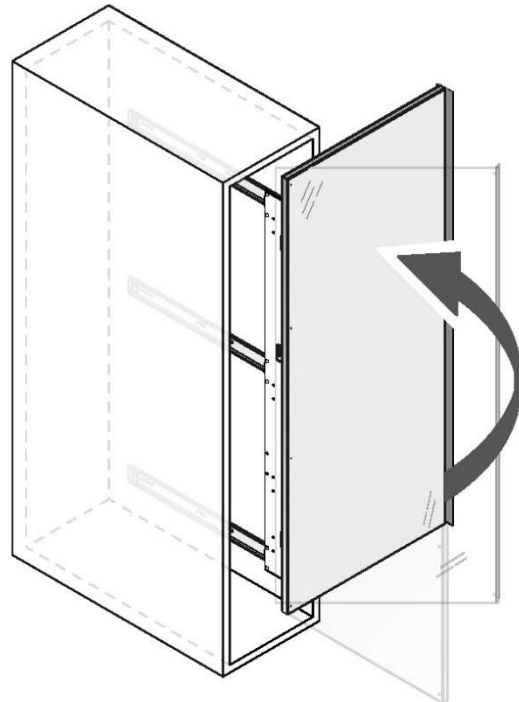

imor

Espejo Extraíble.

Manual de Montaje.

ESPEJO EXTRAIBLE.
Medidas de hueco necesarias.

ESPEJO EXTRAIBLE.
Elementos que componen el Kit.

Espejo Extraíble alto 596 mm

Espejo Extraíble alto 1405 mm

ESPEJO EXTRAIBLE (alto 596 mm). Cotas de montaje.

Unidades en milímetros | Units in millimeters | Unités en millimètres

Unidades en milímetros.

ESPEJO EXTRAIBLE (alto 1405 mm). Cotas de montaje.

Unidades en milímetros.

i

①

②

③