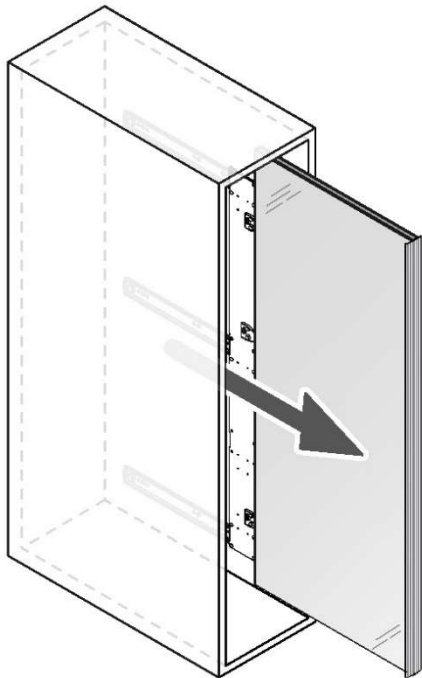

imor

Espejo Extraíble.

Manual de Montaje.

ESPEJO EXTRAIBLE.
Medidas de hueco necesarias.

ESPEJO EXTRAIBLE.
Elementos que componen el Kit.

Espejo Extraíble alto 596 mm

Espejo Extraíble alto 1405 mm

ESPEJO EXTRAIBLE (alto 596 mm). Cotas de montaje.

Unidades en milímetros | Units in millimeters | Unités en millimètres

Unidades en milímetros.

ESPEJO EXTRAIBLE (alto 1405 mm). Cotas de montaje.

Unidades en milímetros.

i

①

②

③